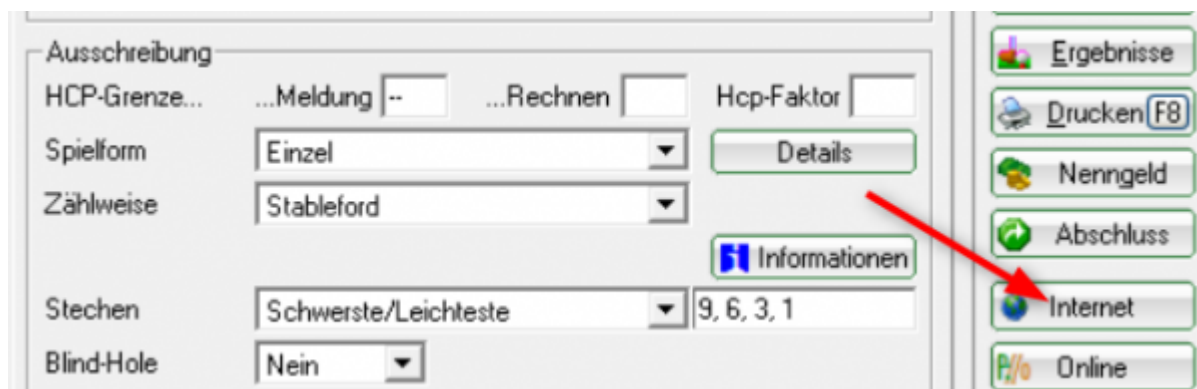

Datenschutz für Turnieranmeldungen

Funktionen für die qualifizierte elektronische Scorekarte

Aktuell haben wir vom DGV noch keine Informationen zur APP-Schnittstelle für die qualifizierte elektronische Scorekarte. Wir unterstützen jedoch bereits die Vorbereitung im Austausch mit dem Serviceportal.

Nachdem der Deutsche Golfverband (DGV) die Lizenzierung für 2019 im Frühling abgeschlossen hat, und auch entsprechende APPs programmiert worden sind, können Sie in den Wettspielen die Eingabe der Scores über die APPs freischalten.

Die APPs zur Eingabe der elektronischen Scores senden dann die Ergebnisse an das DGV Serviceportal.

Sobald Sie die Scores über das DGV-Serviceportal abrufen, sind werden diese direkt in Ihrem PC CADDIE Wettspiel, bei der Ergebniseingabe eingetragen und einsehbar sein.

Einstellungen im Wettspiel

Sobald Sie im Wettspiel auf den Button **Internet** klicken, haben Sie diese Möglichkeit der Einstellung: