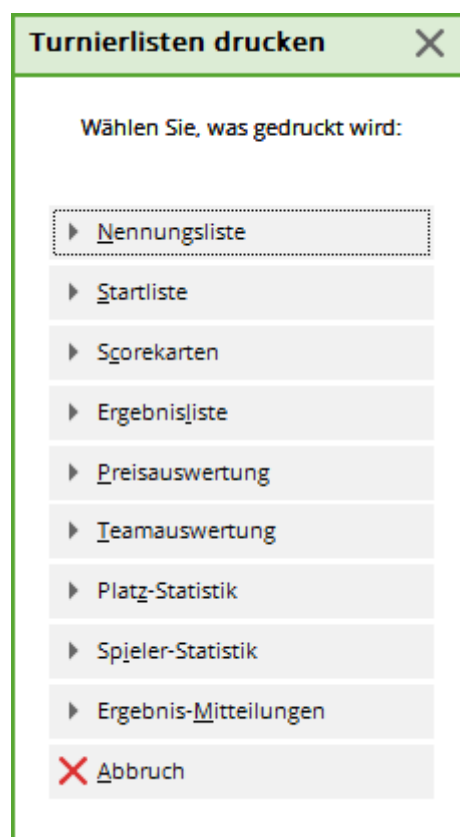

Drucken

Zum Aufrufen der verschiedenen Druckoptionen haben Sie verschiedene Möglichkeiten:

Druckvorgänge über das Hauptmenü anwählen

Über das Hauptmenü **Wettspiele/Drucken...** können Sie die gewünschte Druckoption anwählen. Im darauf folgenden Dialog müssen Sie dann nur noch das Turnier aus der Liste wählen, für welches Sie diese Liste drucken möchten.

Druckvorgänge über die Turniermaske anwählen

Befinden Sie sich bereits in der Eingabemaske des gewünschten Turniers, können Sie über den Button **Drucken (F8)** die gewünschte Liste auswählen:

Nennungsliste