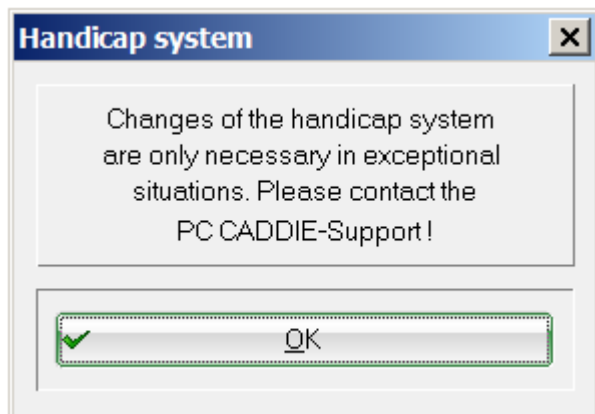

# Systeme-handicap

La fenêtrte suivante s'ouvre si vous cliquez sur **Installer/Options du programme/Systeme handicap**:

Les paramètres sont effectués selon les règles de handicap de la DGV ou de l' ASG et ne peuvent pas être modifiés.